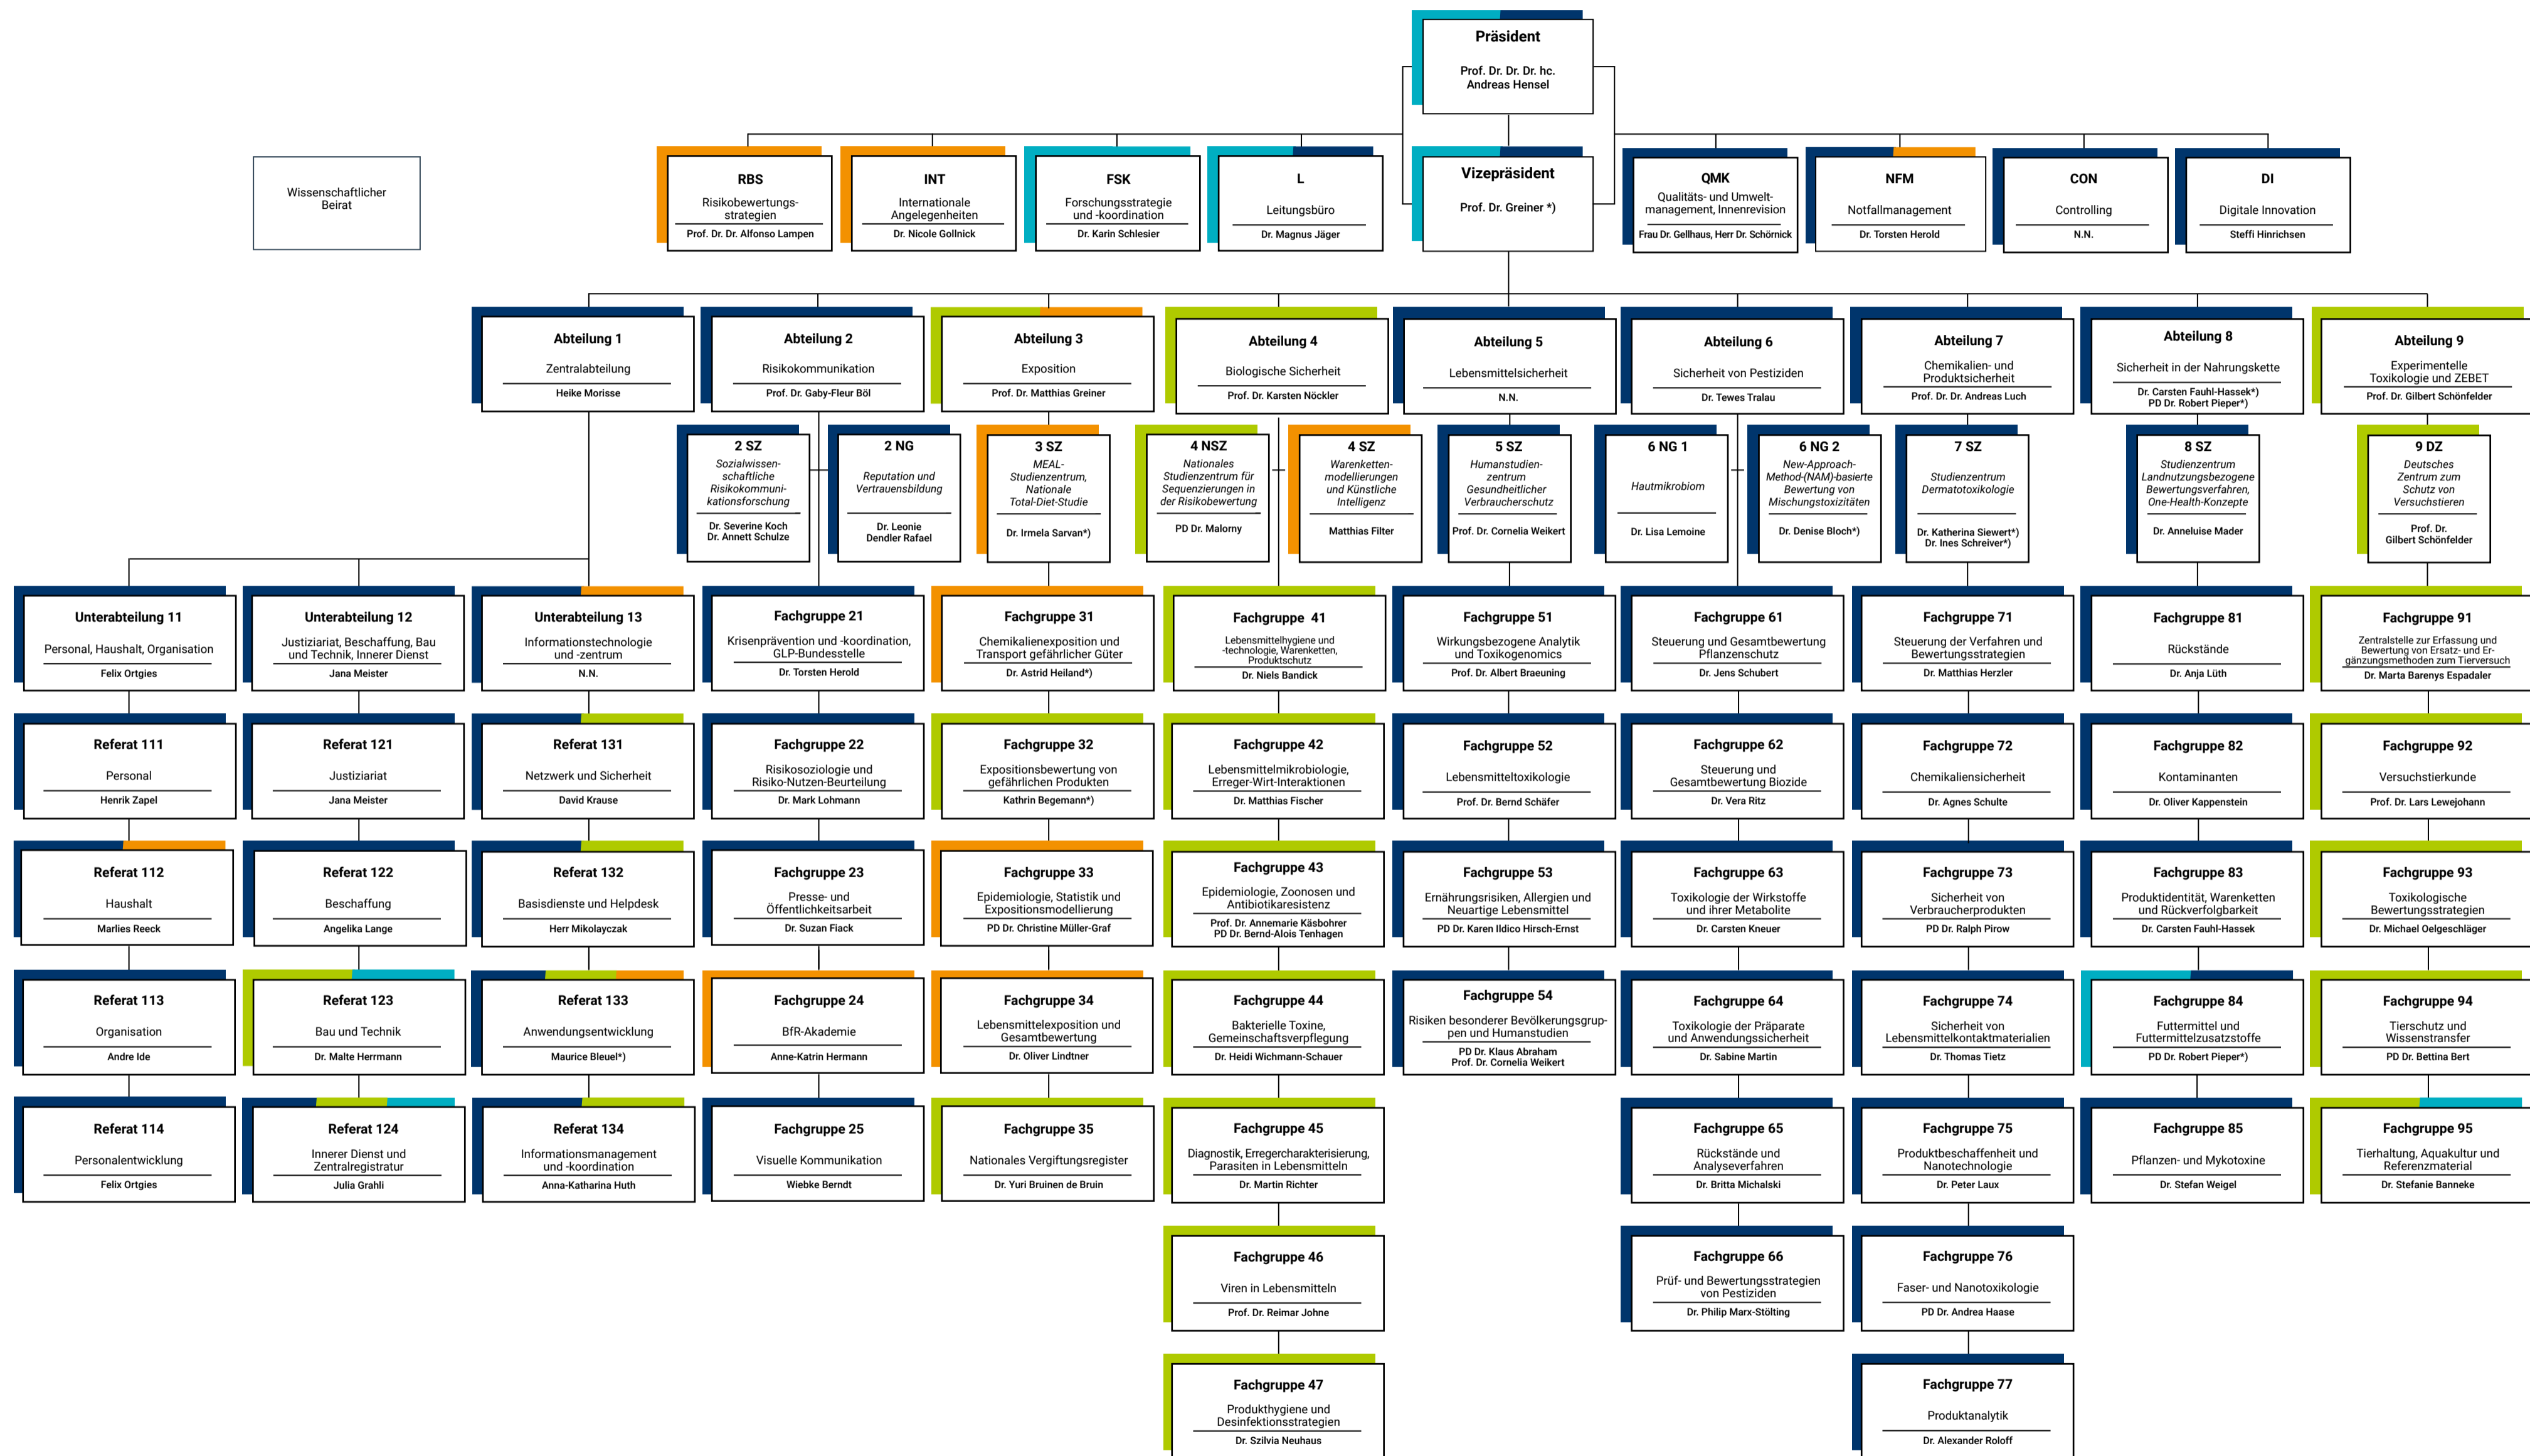

Organigramm und Standorte Bundesinstitut für Risikobewertung (BfR)

*) kommissarisch bzw. mit der Wahrnehmung der Aufgaben betraut
) unterstellt

Standorte

- Berlin Jungfernheide**
Max-Dohrn-Straße 8–10
10589 Berlin
Tel. 030 18412-0
Fax 030 18412-99099
- Berlin Marienfelde**
Diedersdorfer Weg 1
12277 Berlin
Tel. 030 18412-0
Fax 030 18412-99099
- Berlin Alt-Marienfelde**
Alt-Marienfelde 17–21
12277 Berlin
Tel. 030 18412-0
Fax 030 18412-99099
- Berlin Nahmitzer Damm**
Nahmitzer Damm 12
12277 Berlin
Tel. 030 18412-0
Fax 030 18412-99099